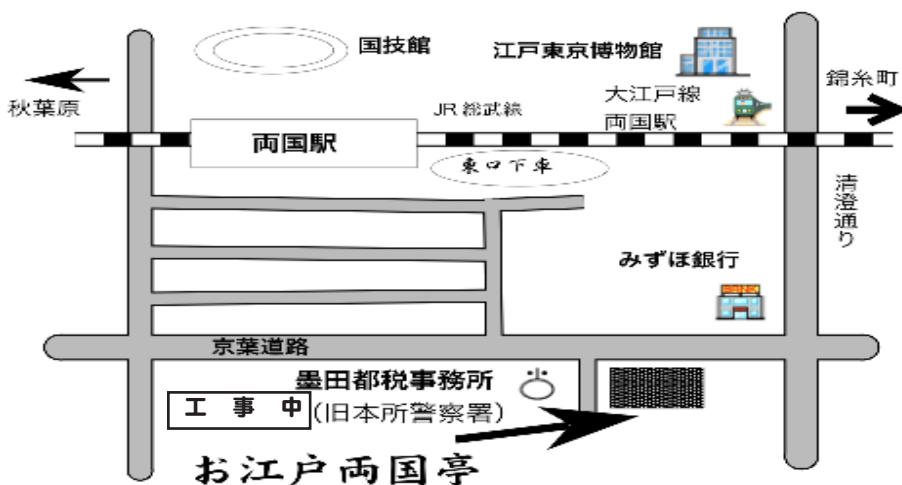

永谷 両国寄席

お江戸両国亭

平成 30 年 10 月 興行◆ 1 日(月)～ 15 日(月)

口上

また、師匠の命日が巡って参りました。

師匠には多くの持ち根多がありましたが、噺を選ぶにあたって、晩年にはひとつの型が出来上がっていました。

独演会の時、一席目は『町内の若い衆』『短命』で大いに笑わせて、二席目に人情噺をじっくり聴かせるといふものです。その人情噺も年末には『芝浜』、一月七月は『藪入り』、その他の時期には『浜野矩随』等でした。

また高校生相手には多くの場合『死神』を聴かせていました。

今月は、所縁の噺をいくつ聴けるでしょうか。

永谷 お江戸両国亭ご案内

両国寄席番組表 URL

- ◆ 前売り 1200 円 当日 1500 円 未就学児童のご入場はご遠慮願います。
- ◆ 問合せ 両国寄席 (3635) 7619 (所在地：墨田区両国 4-30-4-101)
- ※ 問い合わせは、公演期間中のみになります。

10月両国寄席番組

各日とも午後5時30分開場 午後6時開演