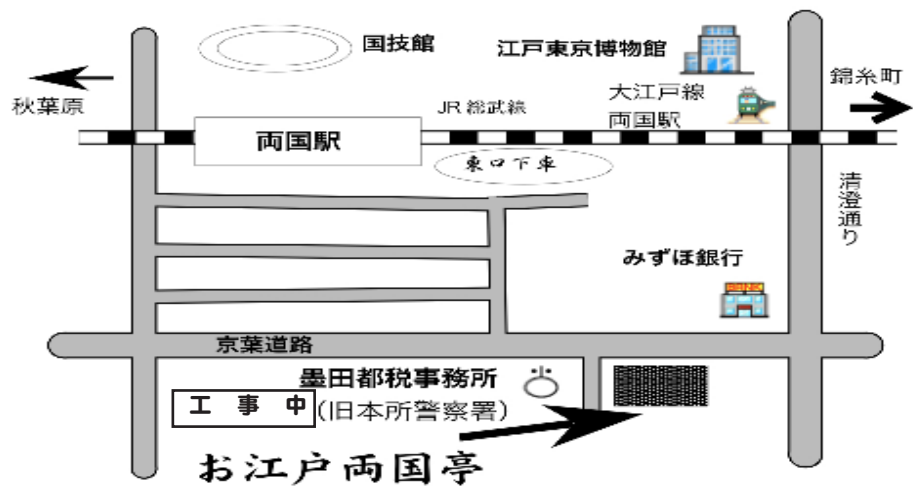

永谷 両国寄席

お江戸両国亭

平成30年9月興行◆1日(土)～15日(土)

口上

九月、敬老の日がありますが、
長寿社会の昨今では、何歳以上
を老人と言うのでしょうか。

お上の定義では、六十五歳から
が前期高齢者、七十五歳から後
期高齢者となっています。

ところで、日本では数え年のあ
る年齢を色々な呼び方をして、長
寿を寿ぐ習慣があります。

六十歳『耳順』六十一歳『還暦』
七十歳『古稀』七十七歳『喜寿』
八十歳『傘寿』八十一歳『盤寿』
八十八歳『米寿』九十歳『卒寿』
九十九歳『白寿』。

あなたはどれに当たりますか。

永谷 お江戸両国亭ご案内

両国寄席番組表 URL

- ◆前売り 1200円 当日 1500円 未就学児童のご入場はご遠慮願います。
- ◆問合せ 両国寄席 (3635) 7619 (所在地: 墨田区両国4-30-4-101)
- ※問い合わせは、公演期間中のみになります。