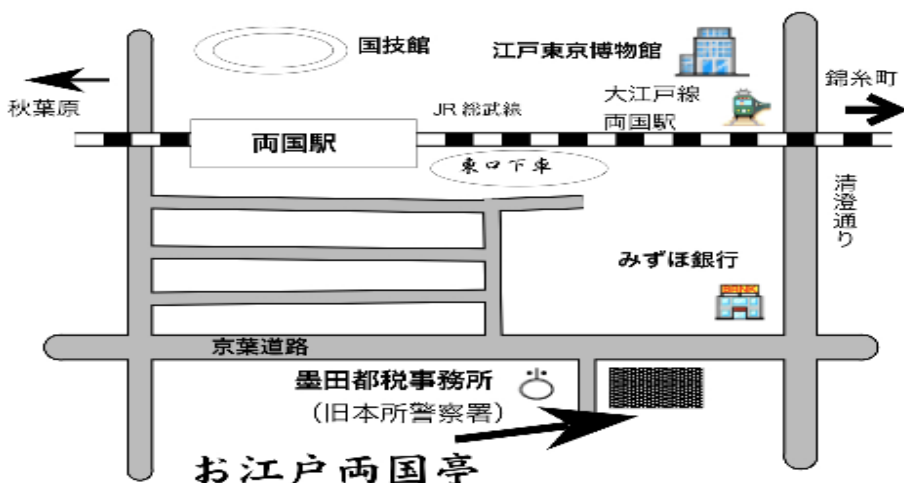

永谷 両国寄席

お江戸両国亭

平成 29 年 11 月 興行 ◆ 1 日(水) ~ 15 日(水)

口上

江戸時代、役者と芝居小屋は一年契約でした。

夏に三座の幹部が集まって、次の十一月からの役者の割り振りを相談し、九月十二日に決めました。これを『世界定め』と言います。

十月十七日には、新しい一座の顔合わせ『寄り染め』があつて、芝居の仕度に入りました。

初日は十一月一日、新しい一座の披露なので『顔見世』と言いました。

今は一年契約ではありませんが、顔見世興行は賑々しく行われます。

両国寄席は年中顔見世です。

永谷

お江戸両国亭ご案内

両国寄席番組表 URL

- ◆ 前売り 1200 円 当日 1500 円 (所在地：墨田区両国 4-30-4-101)
- ◆ 問合せ 両国寄席 (3635) 7619 (1日から15日までの17時から20時まで)
- ◆ 予約 ryougokuyose@yahoo.co.jp (来場の前日まで)