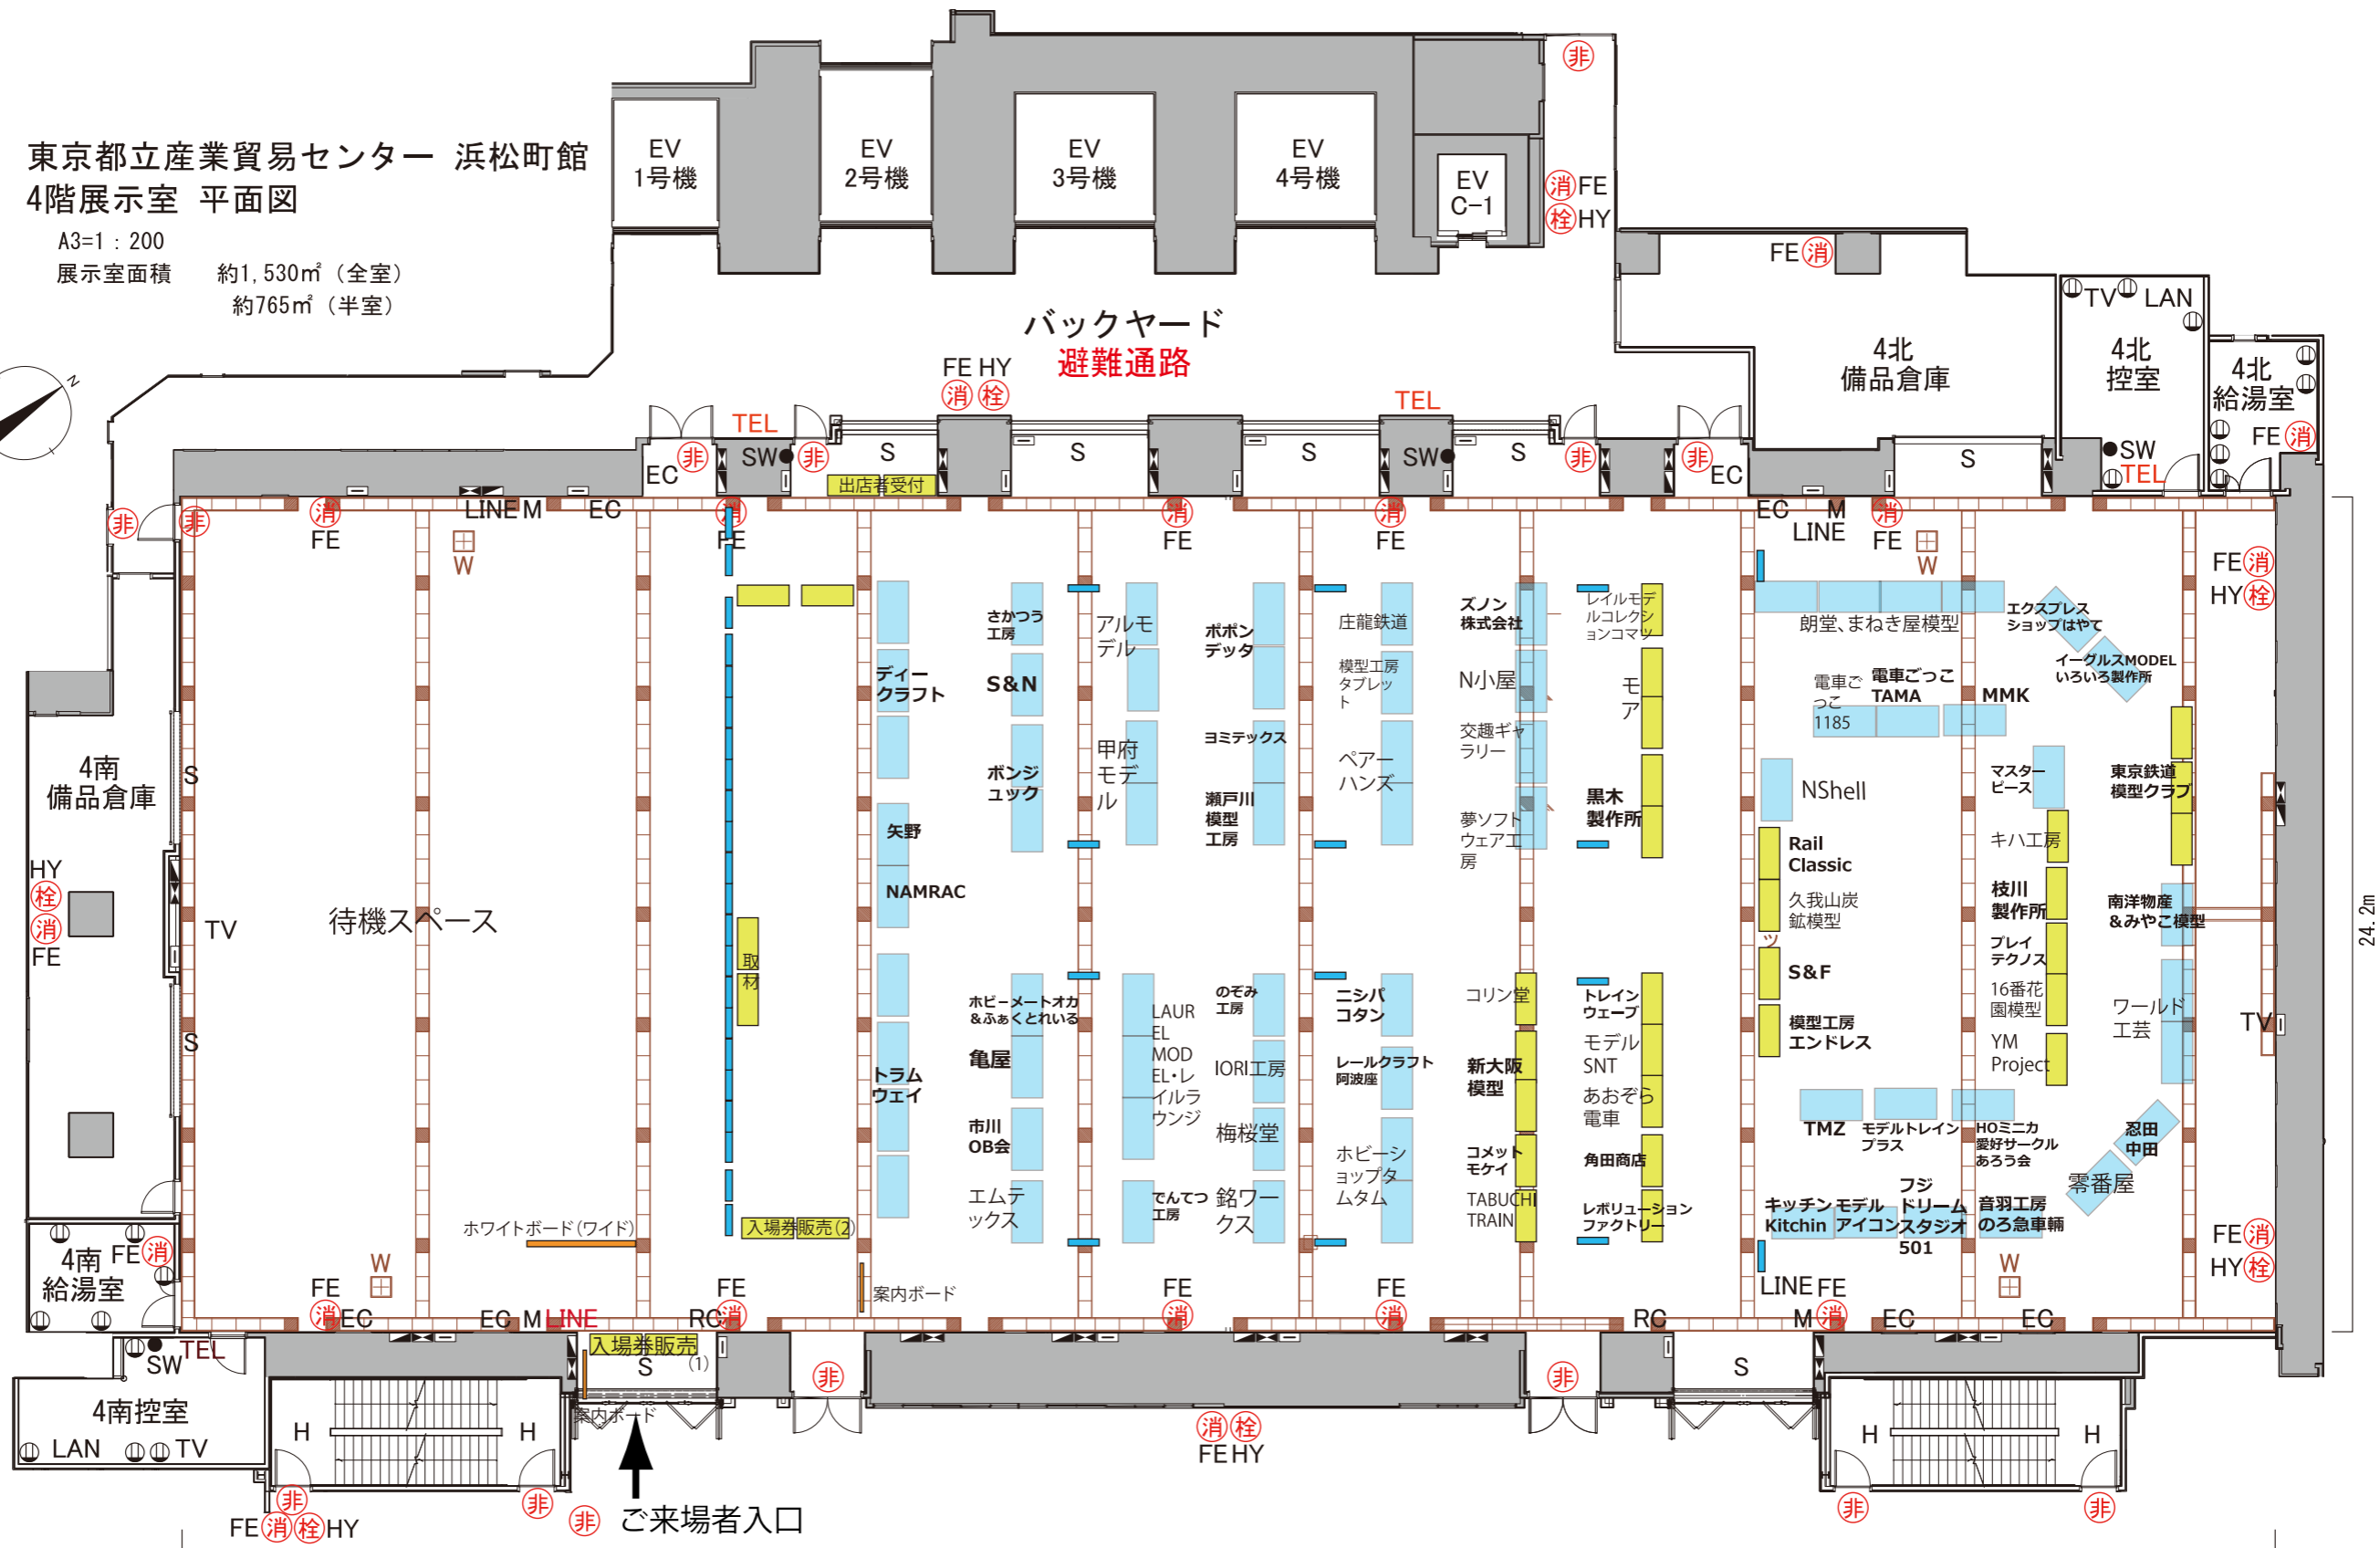

東京都立産業貿易センター 浜松町館
4階展示室 平面図

A3=1 : 200

展示室面積 約1,530㎡ (全室)
約765㎡ (半室)

60.7m

0 1m 5m 10m

※寸法および設備の位置は実際と異なる場合があります。