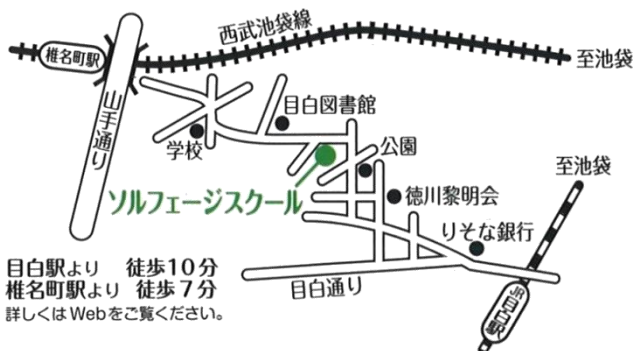

④ 当日、受付でお名前を仰って下さい。

皆様のお越しを心よりお待ちしております!!

公益財団法人ソルフェージュスクール

MAIL: sol.info@dream.jp

TEL: 03-3953-8517

ステキな響きを
体感してください!!

【ソルフェージュスクールの建物について】

建築家・吉村順三設計。1967年建設。

3階に備える
広いホールで、
音楽を楽しみ
ましょう!!

【会場案内】 ソルフェージュスクール
〒171-0031 東京都豊島区目白 4-23-10

目白駅より 徒歩10分
椎名町駅より 徒歩7分
詳しくはWebをご覧ください。

静かな住宅街にあります
ピンクの建物です。