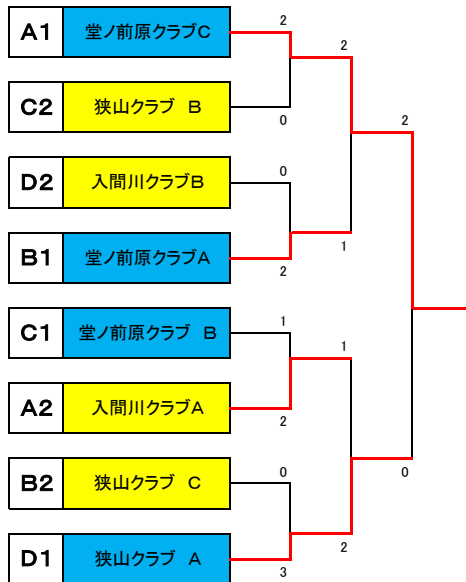

R3年度 狭山市長杯団体戦の結果

(7月25日、智光山公園=晴)

<男子>

Aブロック		1	2	3	勝率	差	順位
第3位	1	入間川クラブA	③	1	1/2		2
	2	富士クラブC	0	0	0/2		3
優勝	3	堂ノ前原クラブC	②	③	2/2		1

優勝

Bブロック		4	5	6	7	勝率	差	順位
	4	S-mile	0	1	0	0/3		4
	5	狭山クラブ C	③	②	0	2/3		2
	6	富士クラブA	②	1	1	1/3		3
第3位	7	堂ノ前原クラブA	③	③	②	3/3		1

準優勝

Cブロック		8	9	10	勝率	差	順位
	8	狭山クラブ B	②	0	1/2		2
	9	富士クラブB	1	0	0/2		3
	10	堂ノ前原クラブ B	③	③	2/2		1

第3位

Dブロック		11	12	13	勝率	差	順位
準優勝	11	狭山クラブ A	③	③	2/2		1
	12	桜クラブ	0	1	0/2		3
	13	入間川クラブB	0	②	1/2		2

第3位

決勝トーナメント

<女子>

Eブロック		14	15	16	17	18	勝率	差	順位
	14	堂ノ前原クラブA	③	②	1	1	2/4		3
	15	狭山クラブB	0	②	0	0	1/4		4
	16	富士クラブ	1	1	1	0	0/4		5
優勝	17	堂ノ前原クラブB	②	③	②	②	4/4		1
準優勝	18	狭山クラブA	②	③	③	1	3/4		2

優勝

準優勝