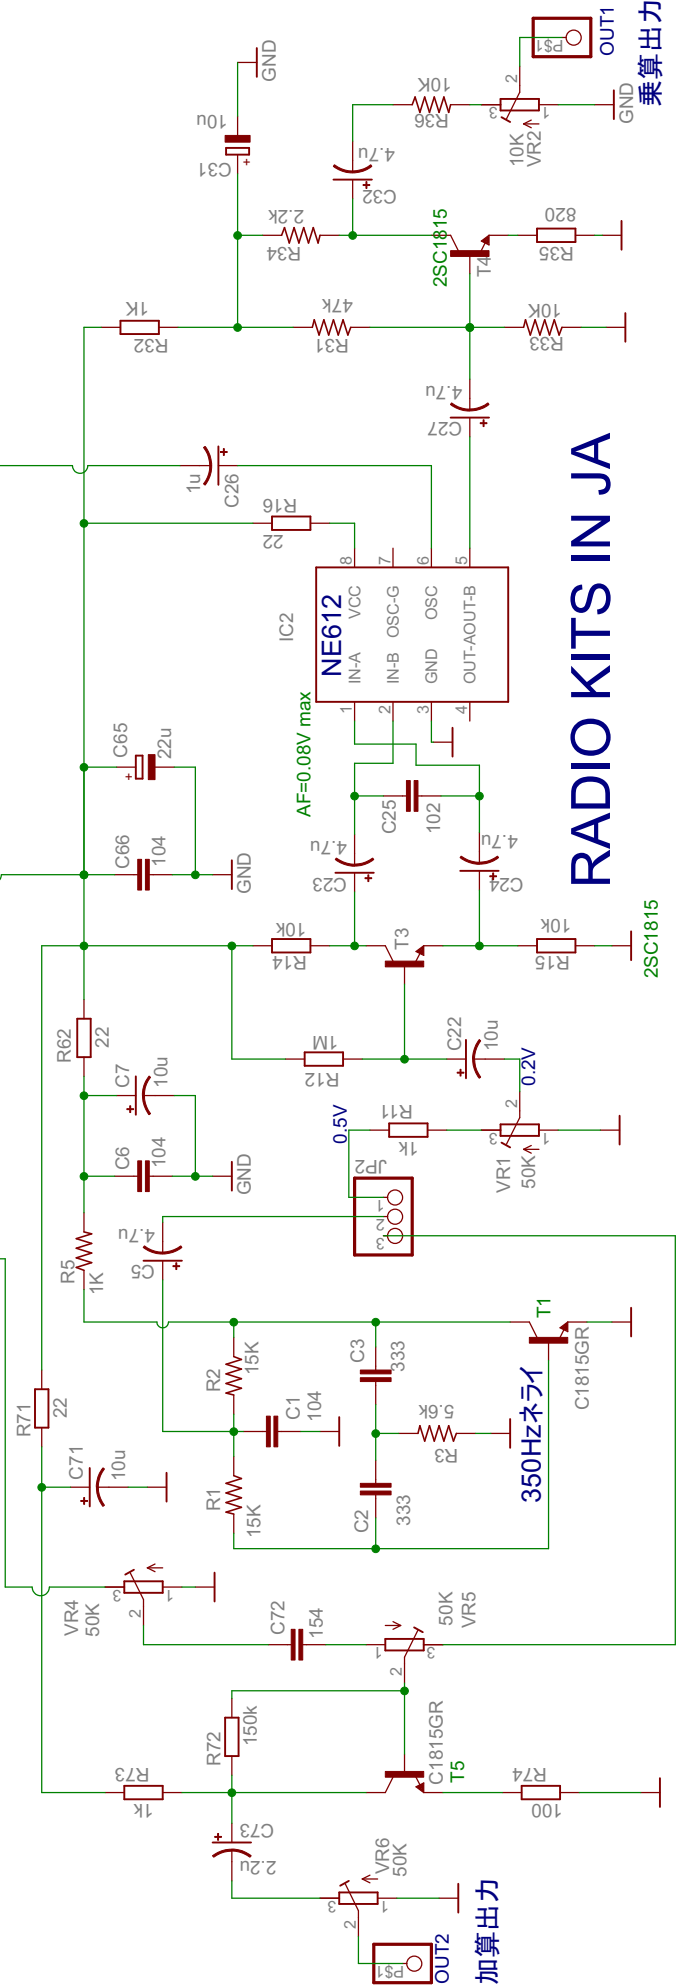

# TWO TONE GENE (基板ナンバー RK-24)

VR2=10K  
VR1, VR3, VR4, VR5, VR6は50Kまたは100K

# RADIO KITS IN JA

加算出力

乗算出力