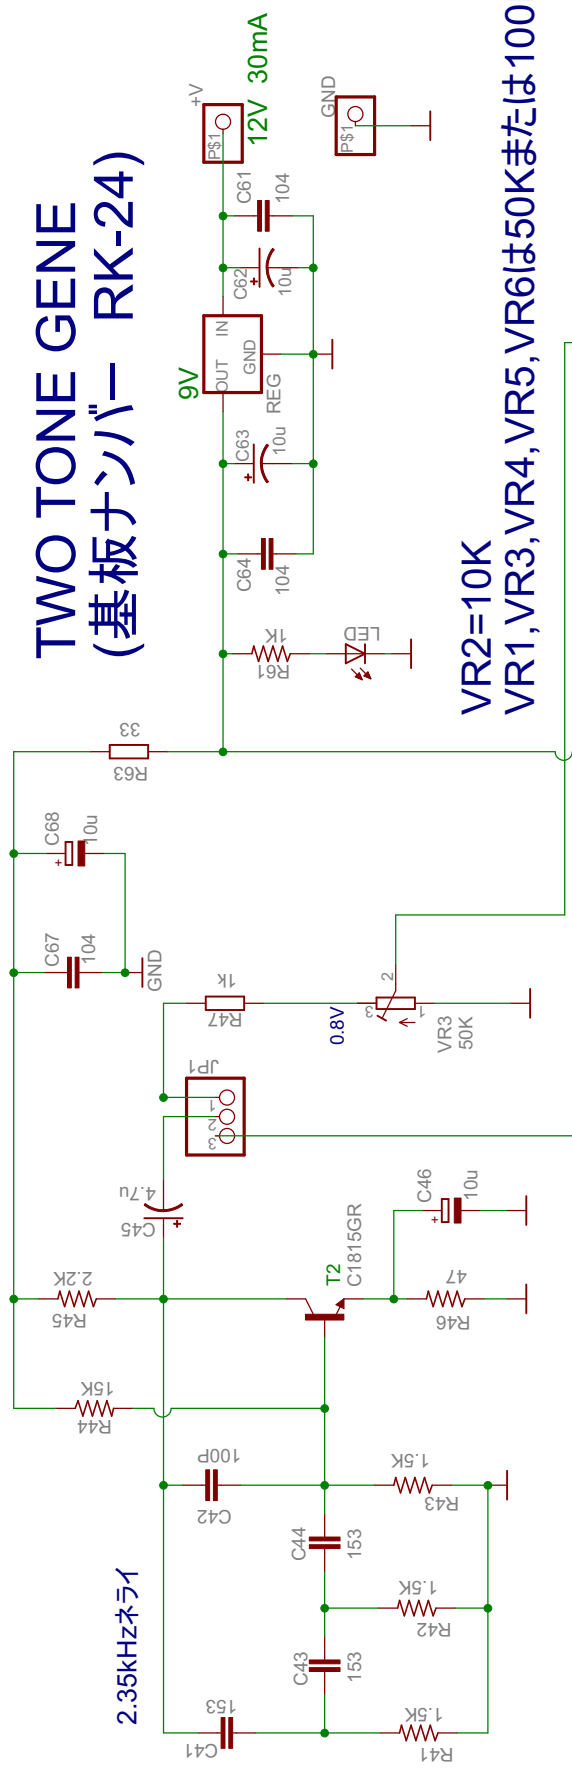

# TWO TONE GENE (基板ナンバー RK-24)

VR2=10K  
VR1, VR3, VR4, VR5, VR6は50Kまたは100K