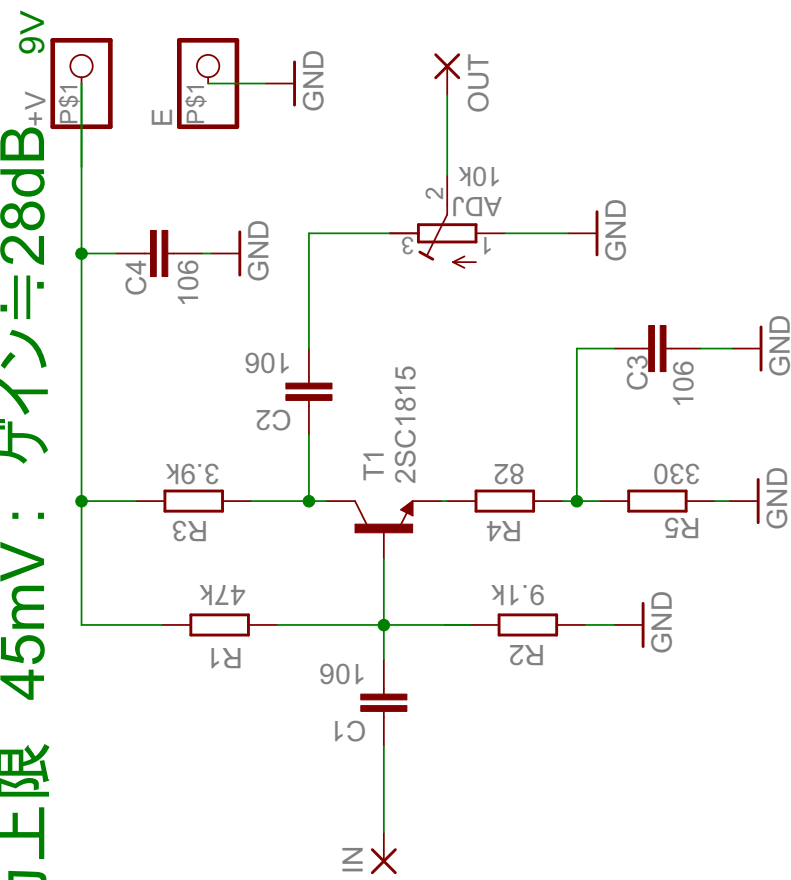

マイクアンプ RK-157

入力上限 45mV : ゲイン ≒ 28dB

RADIO KITS IN JA