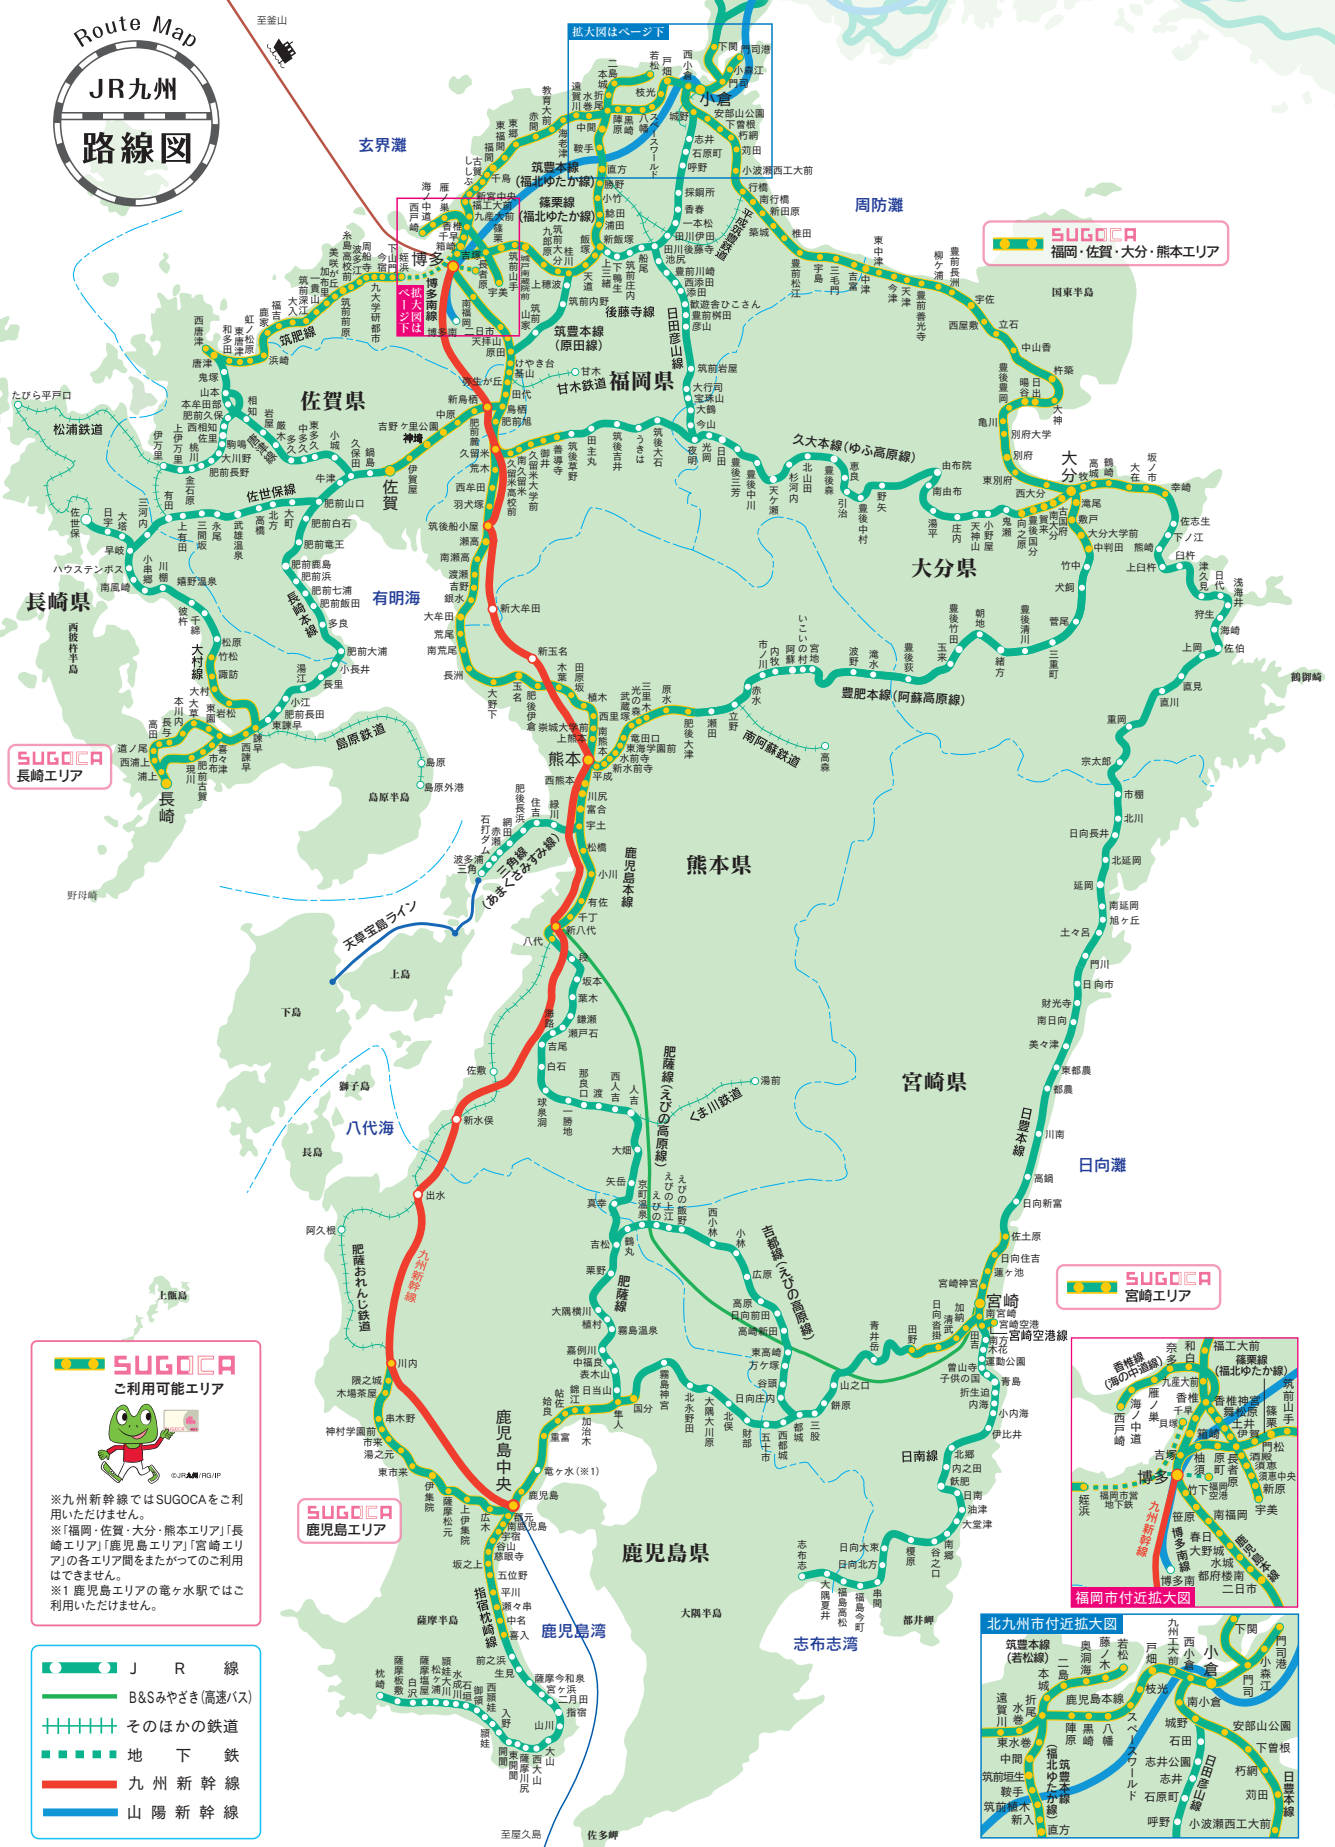

Route Map
JR九州
路線図

SUGOCA
福岡・佐賀・大分・熊本エリア

SUGOCA
長崎エリア

SUGOCA
宮崎エリア

SUGOCA
鹿児島エリア

SUGOCA
ご利用可能エリア

※九州新幹線ではSUGOCAをご利用いただけません。
 ※「福岡・佐賀・大分・熊本エリア」「長崎エリア」「鹿児島エリア」「宮崎エリア」の各エリア間をまたがってのご利用はできません。
 ※1鹿児島エリアの奄美水駅ではご利用いただけません。

- J R 線
- B&Sみやざき(高速/バス)
- そのほかの鉄道
- 地下鉄
- 九州新幹線
- 山陽新幹線