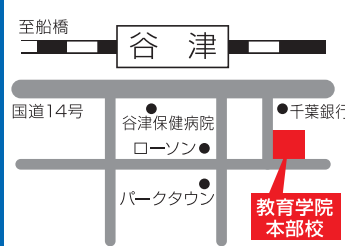

※フォロー日は、やむを得ず講習を欠席した生徒のための日程です。

みんなのための身近な学習塾  
有名中学・高校を目指すなら

## 教育学院

TEL:047-453-1392

習志野市谷津4-4-8  
受付時間2:00pm～7:00pm(月～土)

<http://www.maroon.dti.ne.jp/kyogaku7/>

京成谷津駅徒歩2分

河合塾マナビス

幕張本郷校

夏期特別 無料講習 受付中!