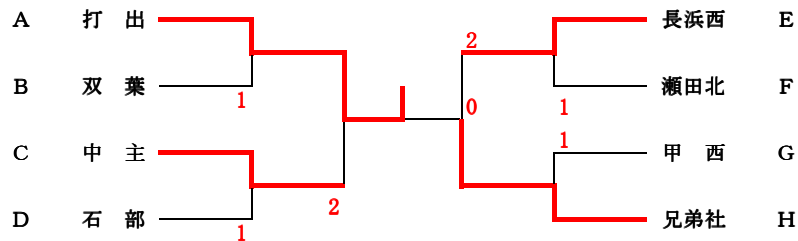

関西アーバン銀行エコカップ 第2ステージ

(平成25年12月26日 草津市民体育館)

男子 組合せ

Aリーグ

	打出	水口東	湖北
打出		4-1	5-0
水口東	1-4		4-1
湖北	0-5	1-4	

Bリーグ

	守山	双葉	草津
守山		1-4	3-2
双葉	4-1		4-1
草津	2-3	1-4	

Cリーグ

	稲枝	中主	安曇川
稲枝		2-3	4-1
中主	3-2		5-0
安曇川	1-4	0-5	

Dリーグ

	石部	南郷	愛知
石部		4-1	4-1
南郷	1-4		2-3
愛知	1-4	3-2	

Eリーグ

	長浜西	八幡	志賀
長浜西		5-0	5-0
八幡	0-5		2-3
志賀	0-5	3-2	

Fリーグ

	瀬田北	水口	湖東
瀬田北		3-2	4-1
水口	2-3		4-1
湖東	1-4	1-4	

Gリーグ

	甲西	皇子山	河瀬
甲西		4-1	4-1
皇子山	1-4		2-3
河瀬	1-4	3-2	

Hリーグ

	兄弟社	長浜北	石山
兄弟社		5-0	4-1
長浜北	0-5		4-1
石山	1-4	1-4	

(試合順序は①2-3、②1-敗者、③残りの試合)

決勝トーナメント