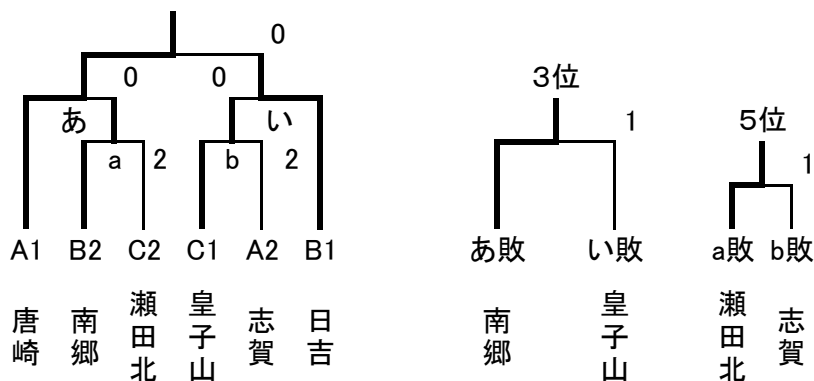

2012年 関西アーバン銀行エコカップ西地区予選結果

女子【予選リーグ】

A	唐崎	志賀	青山	打出	勝敗	順位
唐崎	-	3-0	3-0	3-0	3-0	1
志賀	0-3	-	3-2	3-2	2-1	2
青山	0-3	2-3	-	3-0	1-2	3
打出	0-3	2-3	0-3	-	0-3	4

1	唐崎
2	志賀

B	日吉	南郷	堅田	粟津	勝敗	順位
日吉	-	3-0	3-1	3-0	3-0	1
南郷	0-3	-	3-0	3-0	2-1	2
堅田	1-3	0-3	-	3-1	1-2	3
粟津	0-3	0-3	1-3	-	0-3	4

1	日吉
2	南郷

C	皇子山	瀬田北	安曇川	瀬田	勝敗	順位
皇子山	-	3-0	3-1	3-0	3-0	1
瀬田北	0-3	-	3-1	3-0	2-1	2
安曇川	1-3	1-3	-	2-2(8)		3
瀬田	0-3	0-3	2-2(7)	-		4

1	皇子山
2	瀬田北

女子【決勝トーナメント】

第2ステージ出場校

1	唐崎	2	日吉	3	南郷	4	皇子山	5	瀬田北	6	志賀