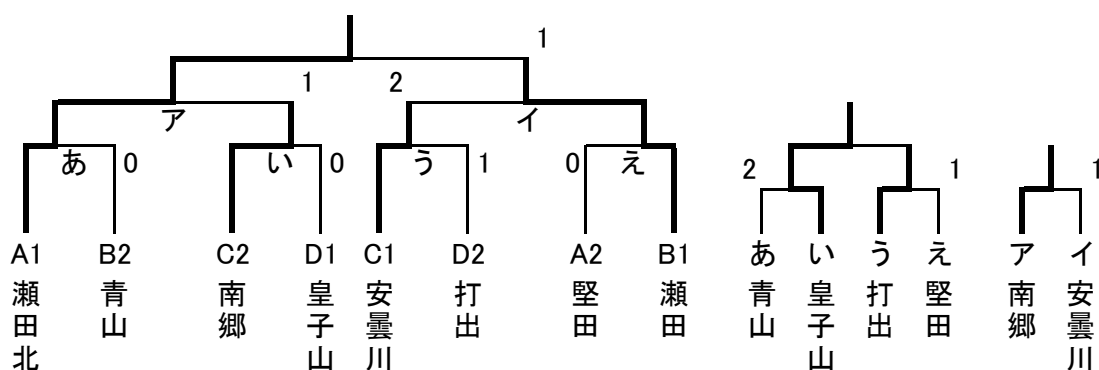

2012年 関西アーバン銀行エコカップ西地区予選結果

男子【予選リーグ】

A	瀬田北	伊香立	堅田	勝敗	順位
瀬田北	-	3-0	3-0	2-0	1
伊香立	0-3	-	1月3日	0-2	3
堅田	0-3	3月1日	-	1-1	2

1	瀬田北
2	堅田

B	瀬田	青山	石山	勝敗	順位
瀬田	-	3-0	3-0	2-0	1
青山	0-3	-	3-0	1-1	2
石山	0-3	0-3	-	0-2	3

1	瀬田
2	青山

C	安曇川	南郷	唐崎	粟津	勝敗	順位
安曇川	-	3-2	3-0	3-1	3-0	1
南郷	2-3	-	3-0	3-0	2-1	2
唐崎	0-3	0-3	-	3-2	1-2	3
粟津	1-3	0-3	2-3	-	0-3	4

1	安曇川
2	南郷

D	打出	皇子山	志賀	日吉	勝敗	順位
打出	-	0-3	3-0	3-0	2-1	2
皇子山	3-0	-	3-0	3-0	3-0	1
志賀	0-3	0-3	-	2-3	0-3	4
日吉	0-3	0-3	3-2	-	1-2	3

1	皇子山
2	打出

男子【決勝トーナメント】

第2ステージ出場校

1	瀬田北	2	瀬田	3	南郷	4	安曇川	5	皇子山	6	打出