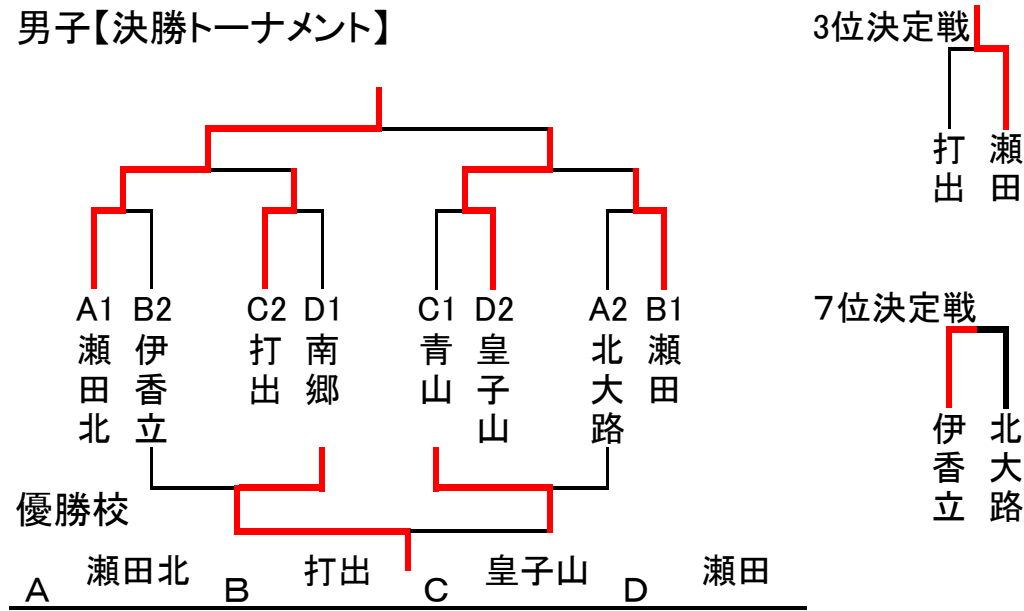

男子【予選リーグ】

A	瀬田北	北大路	石山		勝敗	順位
瀬田北	-	3	3		2-1	1
北大路	0	-	3		1-1	2
石山	0	0	-		0-2	3

B	瀬田	伊香立	志賀	比叡山	勝敗	順位
瀬田	-	3	3	3	3-0	1
伊香立	0	-	3	3	2-1	2
志賀	0	0	-	3	1-2	3
比叡山	0	0	1	-	0-3	4

C	打出	青山	唐崎	粟津	勝敗	順位
打出	-	1	3	3	2-1	2
青山	3	-	3	3	3-0	1
唐崎	0	0	-	3	1-2	3
粟津	0	0	1	-	0-3	4

D	南郷	皇子山	日吉	堅田	勝敗	順位
南郷	-	3	3	3	3-0	1
皇子山	0	-	3	3	2-1	2
日吉	0	0	-	0	0-3	4
堅田	0	1	3	-	1-2	3

男子【決勝トーナメント】

- 1位 瀬田北 2位 皇子山 3位 瀬田 4位 打出
- 5位 南郷 6位 青山 7位 伊香立 8位 北大路

女子【予選リーグ】

A	唐崎	皇子山	堅田		勝敗	順位
唐崎		3	3		2-0	1
皇子山	0		3		1-1	2
堅田	0	1			0-2	3

B	日吉	志賀	瀬田	打出	勝敗	順位
日吉		3	3	3	3-0	1
志賀	1		3	3	2-1	2
瀬田	0	1		3	1-2	3
打出	0	2	2		0-3	4

C	南郷	瀬田北	青山	粟津	勝敗	順位
南郷		2	3	3	2-1	2
瀬田北	3		3	3	3-0	1
青山	2	2		3	1-2	3
粟津	0	0	0		0-3	4

女子【決勝トーナメント】

決勝リーグ

	唐崎	皇子山	日吉	勝敗	順位
唐崎		3	3	2-0	1
皇子山	0		0	0-2	3
日吉	0	3		1-1	2