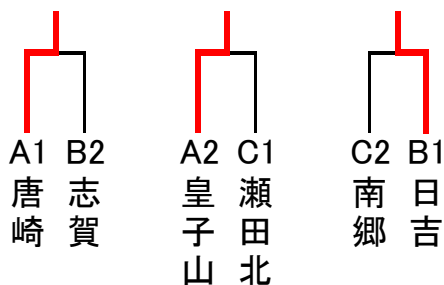

男子【予選リーグ】

A	瀬田北	北大路	石山		勝敗	順位
瀬田北	-	3	3		2-1	1
北大路	0	-	3		1-1	2
石山	0	0	-		0-2	3

B	瀬田	伊香立	志賀	比叡山	勝敗	順位
瀬田	-	3	3	3	3-0	1
伊香立	0	-	3	3	2-1	2
志賀	0	0	-	3	1-2	3
比叡山	0	0	1	-	0-3	4

C	打出	青山	唐崎	粟津	勝敗	順位
打出	-	1	3	3	2-1	2
青山	3	-	3	3	3-0	1
唐崎	0	0	-	3	1-2	3
粟津	0	0	1	-	0-3	4

D	南郷	皇子山	日吉	堅田	勝敗	順位
南郷	-	3	3	3	3-0	1
皇子山	0	-	3	3	2-1	2
日吉	0	0	-	0	0-3	4
堅田	0	1	3	-	1-2	3

男子【決勝トーナメント】

- 1位 瀬田北 2位 皇子山 3位 瀬田 4位 打出
- 5位 南郷 6位 青山 7位 伊香立 8位 北大路

女子【予選リーグ】

A	唐崎	皇子山	堅田		勝敗	順位
唐崎		3	3		2-0	1
皇子山	0		3		1-1	2
堅田	0	1			0-2	3

B	日吉	志賀	瀬田	打出	勝敗	順位
日吉		3	3	3	3-0	1
志賀	1		3	3	2-1	2
瀬田	0	1		3	1-2	3
打出	0	2	2		0-3	4

C	南郷	瀬田北	青山	粟津	勝敗	順位
南郷		2	3	3	2-1	2
瀬田北	3		3	3	3-0	1
青山	2	2		3	1-2	3
粟津	0	0	0		0-3	4

女子【決勝トーナメント】

決勝リーグ

	唐崎	皇子山	日吉	勝敗	順位
唐崎		3	3	2-0	1
皇子山	0		0	0-2	3
日吉	0	3		1-1	2