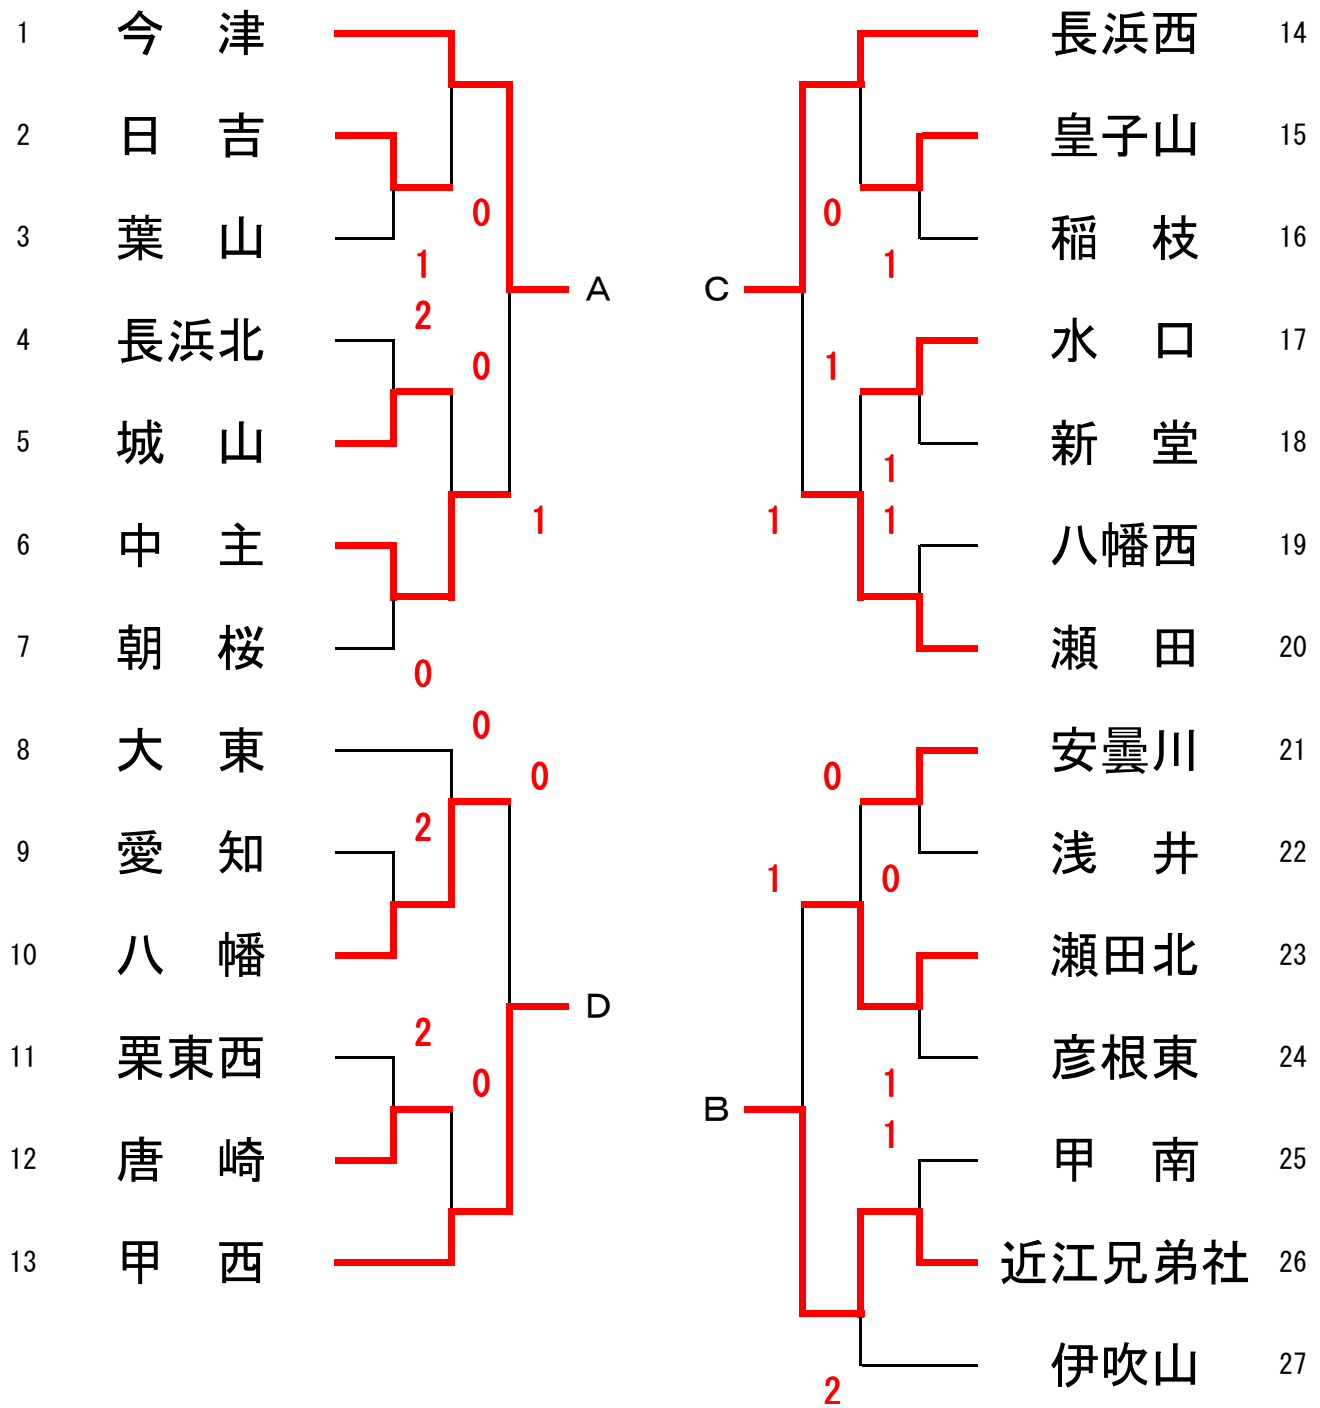

女子団体

決勝リーグ

	A 今津	B 近江兄弟社	C 長浜西	D 甲西	勝 敗	得失率	ゲーム差	順 位
A 今津		3-2	3-2	3-2	3勝0敗			1位
B 近江兄弟社	2-3		0-5	2-3	0勝3敗			4位
C 長浜西	2-3	5-0		3-2	2勝1敗			2位
D 甲西	2-3	3-2	2-3		1勝2敗			3位