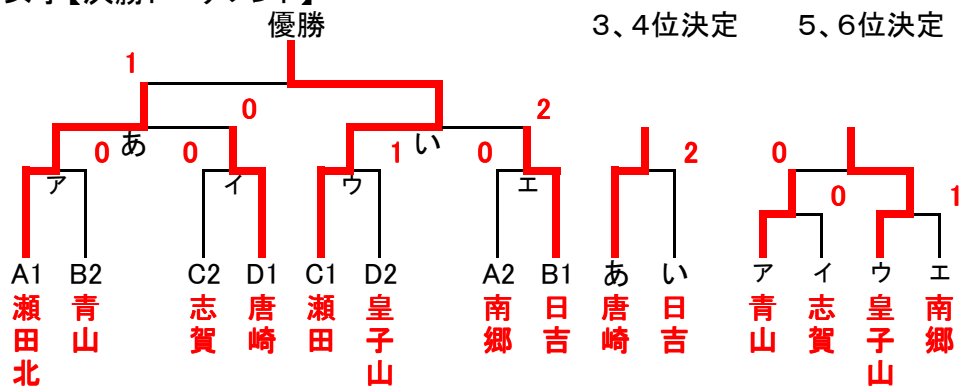

女子【予選リーグ】

A	瀬田北	南郷	伊香立	勝敗	順位
瀬田北		3-0	3-0	2-0	1
南郷	0-3		3-2	1-1	2
伊香立	0-3	2-3		0-2	3

B	日吉	青山	打出	勝敗	順位
日吉		3-0	3-0	2-0	1
青山	0-3		3-0	1-1	2
打出	0-3	0-3		0-2	3

C	瀬田	志賀	堅田	勝敗	順位
瀬田		3-1	3-0	2-0	1
志賀	1-3		3-0	1-1	2
堅田	0-3	0-3		0-2	3

D	唐崎	皇子山	栗津	勝敗	順位
唐崎		3-1	3-0	2-0	1
皇子山	1-3		3-0	1-1	2
栗津	0-3	0-3		0-2	3

女子【決勝トーナメント】

県大会出場校

- 1 瀬田 2 瀬田北 3 唐崎 4 日吉 5 皇子山