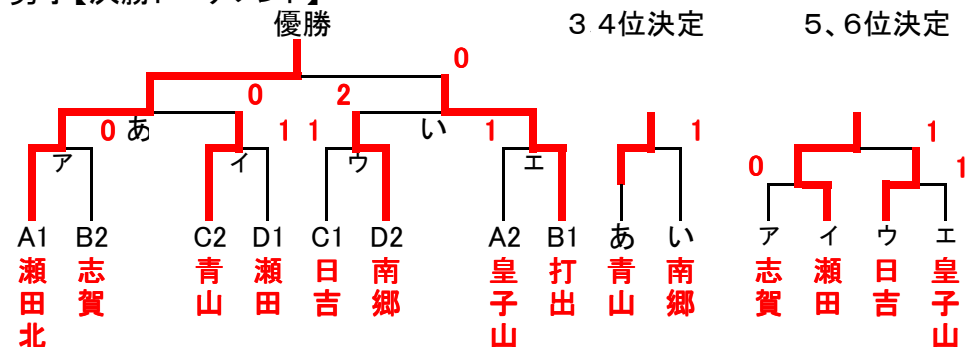

2012年 夏季総体 卓球(2ブロック予選)

男子【予選リーグ】

A	瀬田北	皇子山	栗津	北大路	勝敗	順位
瀬田北		3-0	3-0	3-0	3-0	1
皇子山	0-3		3-1	3-1	2-1	2
栗津	0-3	1-3		3-2	1-2	3
北大路	0-3	1-3	2-3		0-3	4

B	打出	志賀	伊香立	比叡山	勝敗	順位
打出		3-0	3-0	3-1	3-0	1
志賀	0-3		3-2	3-1	2-1	2
伊香立	0-3	2-3		1-3	0-3	4
比叡山	1-3	1-3	3-1		1-2	3

C	青山	日吉	石山	堅田	勝敗	順位
青山		0-3	3-1	3-0	2-1	2
日吉	3-0		3-0	3-0	3-0	1
石山	1-3	0-3		0-3	0-3	4
堅田	0-3	1-3	3-0		1-2	3

D	瀬田	南郷	唐崎		勝敗	順位
瀬田		3-2	3-0		2-0	1
南郷	2-3		3-0		1-1	2
唐崎	0-3	0-3			0-2	3

男子【決勝トーナメント】

県大会出場校

- 1 瀬田北 2 打出 3 青山 4 南郷 5 瀬田

女子【予選リーグ】

A	瀬田北	南郷	伊香立	勝敗	順位
瀬田北		3-0	3-0	2-0	1
南郷	0-3		3-2	1-1	2
伊香立	0-3	2-3		0-2	3

B	日吉	青山	打出	勝敗	順位
日吉		3-0	3-0	2-0	1
青山	0-3		3-0	1-1	2
打出	0-3	0-3		0-2	3

C	瀬田	志賀	堅田	勝敗	順位
瀬田		3-1	3-0	2-0	1
志賀	1-3		3-0	1-1	2
堅田	0-3	0-3		0-2	3

D	唐崎	皇子山	栗津	勝敗	順位
唐崎		3-1	3-0	2-0	1
皇子山	1-3		3-0	1-1	2
栗津	0-3	0-3		0-2	3

女子【決勝トーナメント】

県大会出場校

- 1 瀬田 2 瀬田北 3 唐崎 4 日吉 5 皇子山