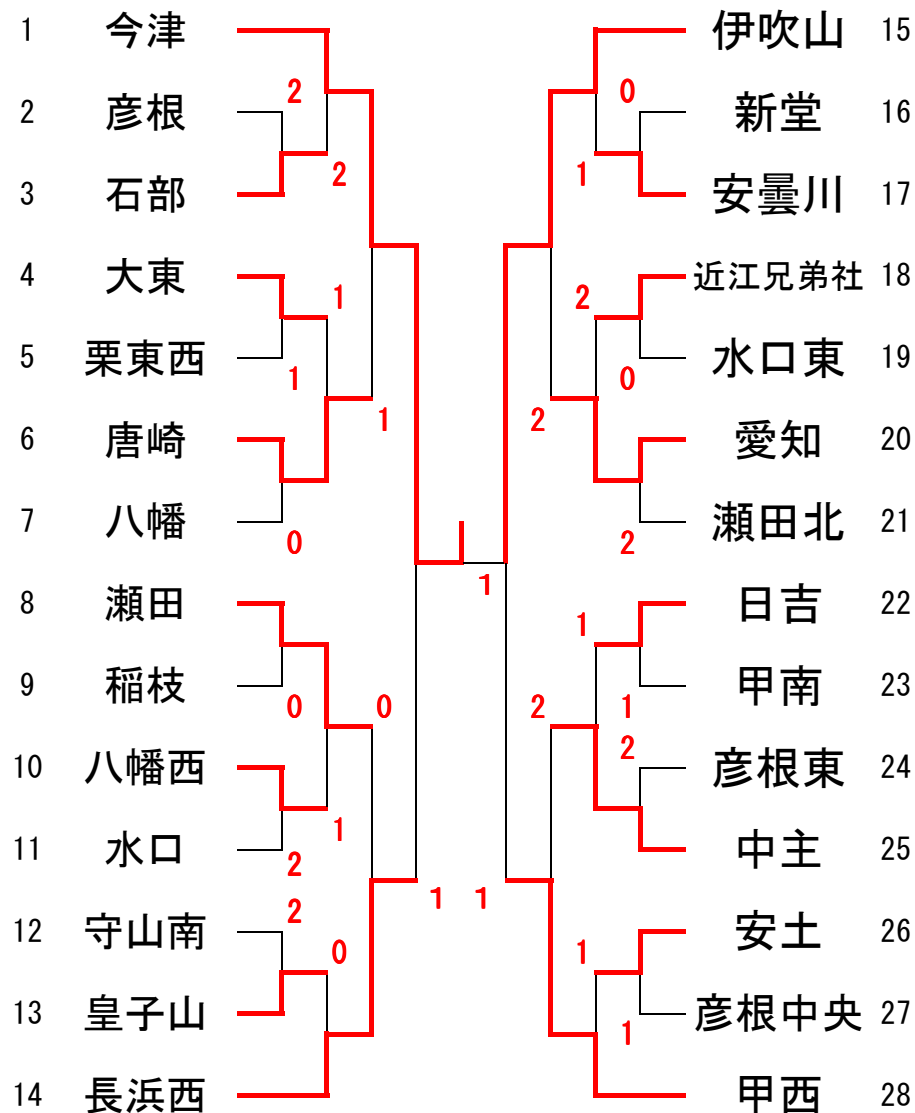

男子団体

1位 長浜西 2位 中主 3位 近江兄弟社・水口
 ベスト8 湖東・水口東・瀬田北・八幡西

女子団体

1位 今津 2位 伊吹山 3位 長浜西・甲西
 ベスト8 唐崎・瀬田・愛知・中主