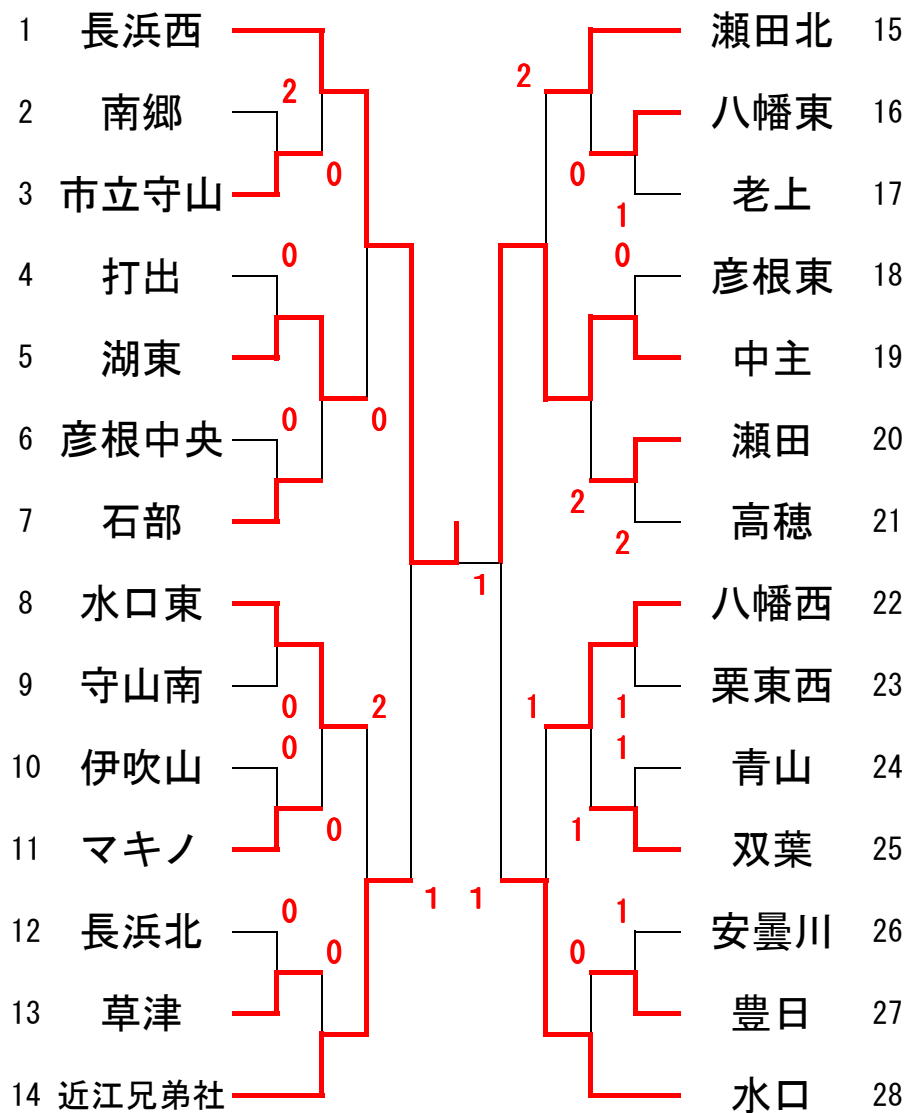

男子団体

1位 長浜西 2位 中主 3位 近江兄弟社・水口
 ベスト8 湖東・水口東・瀬田北・八幡西

女子団体

1位 今津 2位 伊吹山 3位 長浜西・甲西
 ベスト8 唐崎・瀬田・愛知・中主