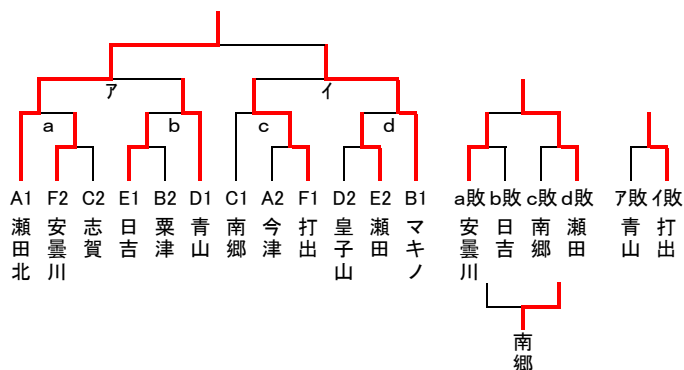

2012年 春季総合体育大会 卓球の部(湖西地区予選)

男子【予選リーグ】

A	瀬田北	北大路	今津	勝敗	順位
瀬田北	—	3-1	3-0	2-0	1
北大路	1-3	—	1-3	0-2	3
今津	0-3	3-1	—	1-1	2

B	マキノ	粟津	唐崎	勝敗	順位
マキノ	—	3-0	3-0	2-0	1
粟津	0-3	—	3-1	1-1	2
唐崎	0-3	1-3	—	0-2	3

C	志賀	南郷	石山	勝敗	順位
志賀	—	2-3	3-0	1-1	2
南郷	3-2	—	3-1	2-0	1
石山	0-3	1-3	—	0-2	3

D	青山	皇子山	堅田	勝敗	順位
青山	—	3-1	3-2	2-0	1
皇子山	1-3	—	3-1	1-1	2
堅田	2-3	1-3	—	0-2	3

E	瀬田	日吉	朽木	葛川	勝敗	順位
瀬田	—	2-3	3-0	*	1-1	2
日吉	3-2	—	3-1	*	2-0	1
朽木	0-3	1-3	—	*	0-2	3
葛川	*	*	*	—	*	*

葛川はOP参加

F	打出	安曇川	伊香立	比叡山	勝敗	順位
打出	—	3-1	3-0	3-1	3-0	1
安曇川	1-3	—	3-0	3-1	2-1	2
伊香立	0-3	0-3	—	0-3	0-3	4
比叡山	1-3	1-3	3-0	—	1-2	3

男子【決勝トーナメント】

県大会出場校

- 1 瀬田北 2 マキノ 3 打出 4 青山 5 瀬田 6 安曇川 7 南郷

女子【予選リーグ】

A	今津	志賀	青山	勝敗	順位
今津	—	3-0	3-0	2-0	1
志賀	0-3	—	3-2	1-1	2
青山	0-3	2-3	—	0-2	3

B	瀬田北	唐崎	南郷	打出	勝敗	順位
瀬田北	—	3-0	3-2	3-0	3-0	1
唐崎	0-3	—	3-0	3-0	2-1	2
南郷	2-3	0-3	—	3-1	1-2	3
打出	0-3	0-3	1-3	—	0-3	4