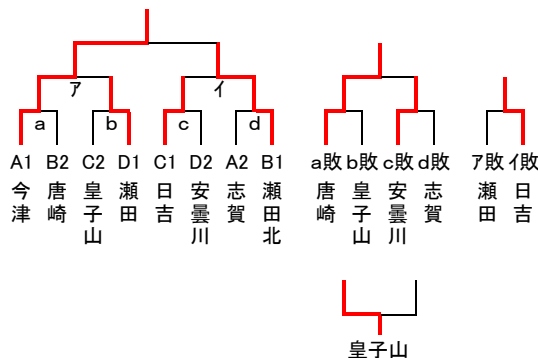

女子【決勝トーナメント】

県大会出場校

1. 1 今津 2 瀬田北 3 日吉 4 瀬田 5 唐崎 6 安曇川 7 皇子山