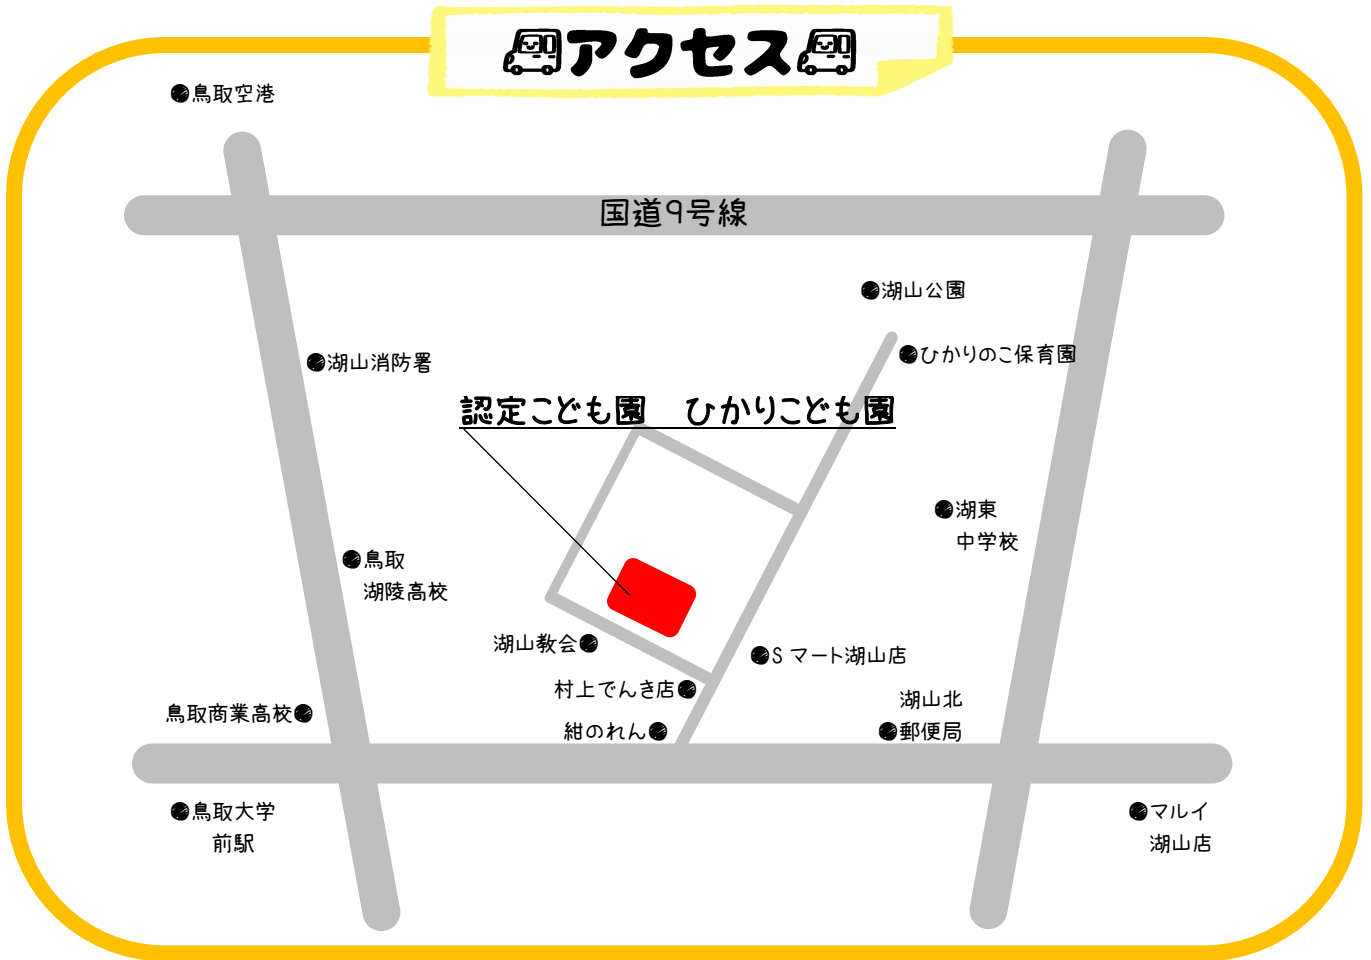

アクセス

駐車場 について

ひかりこども園

こども園 駐車場

道路

1		
2		7
3		8
5		10
6		11
	湖山教会	12

☆こども園駐車場と、園舎向かいの湖山教会駐車場
7・8・10・11番をご利用ください。

子育て相談

園生活のこと、子育てのこと等、質問や
悩みを随時お受けしています。

相談専用ダイヤル

☎30-3103 まで

お気軽にご連絡ください。

問い合わせ先

学校法人 ひかり幼稚園

認定こども園 ひかりこども園

〒680-0941

鳥取市湖山町北三丁目405

TEL: 28-3101

HP: <http://www.maroon.dti.ne.jp/hikarikodomoen/index.html>