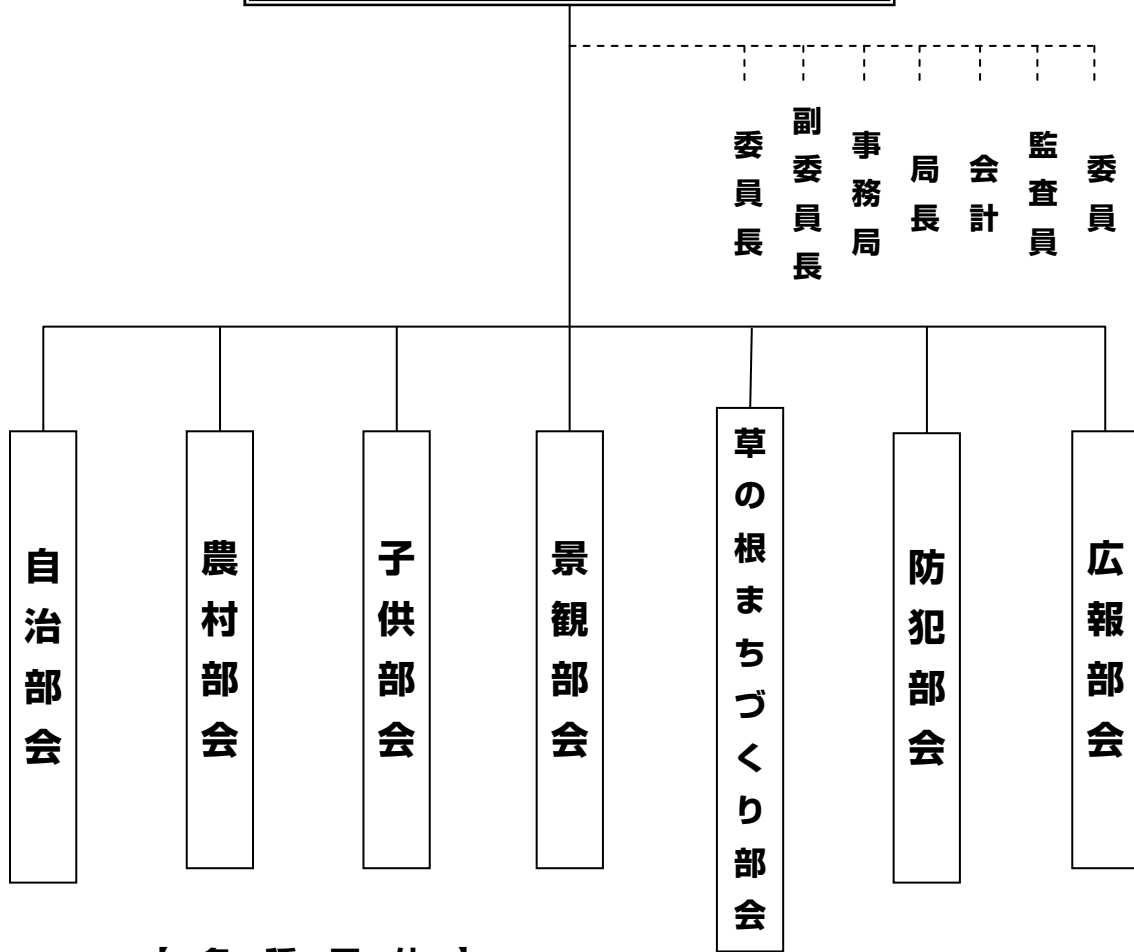

速水まちづくり環境委員

【各種団体】

- 伊豆神社宮世話
- 仏堂世話係
- 楽寿クラブ
- 婦人会
- 子供会
- 体育推進委員
- 神輿母衣保存会
- 生産委員会
- 広報委員会
- 消防団速水班
- 自警団
- 女性防火クラブ
- 墓地問題検討委員会
- 防火設備委員会
- 草の根まちづくり委員会
- 水田用排水路整備委員会
- 県道改良委員会
- 百年祭委員会
- 陣の森会館事務所
- 環境まちづくり委員会